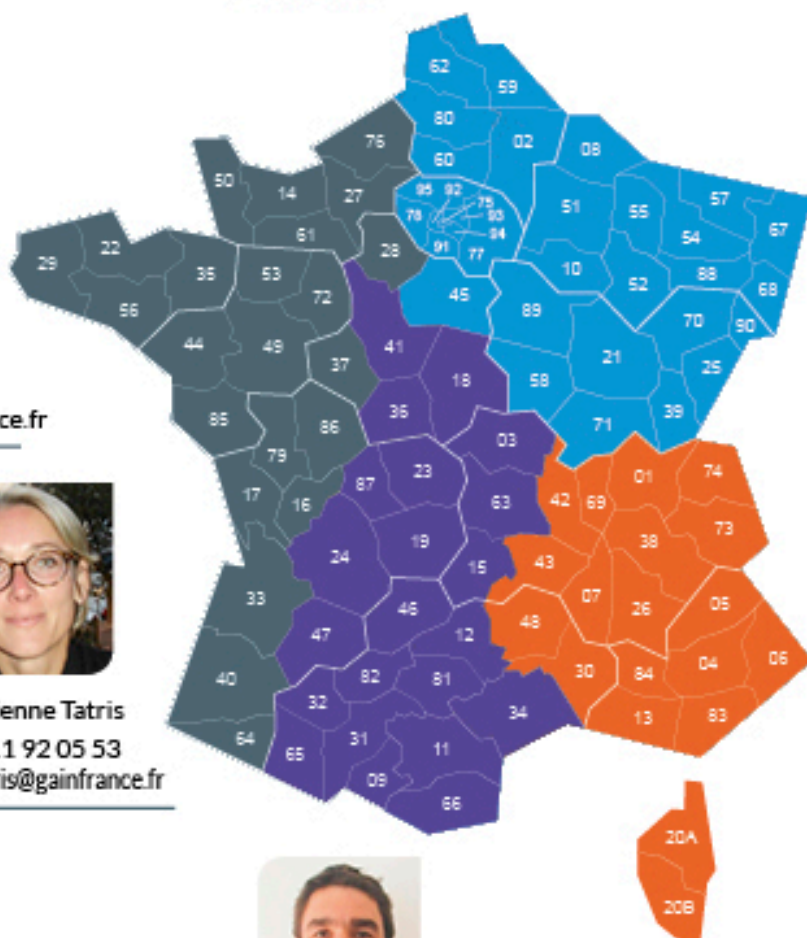

NOTRE ÉQUIPE COMMERCIALE EST À VOTRE SERVICE

Guillaume Rocher
Directeur commercial
07 81 34 77 71
g.rocher@gainfrance.fr

Olivier Schall
06 77 55 70 09
o.schall@gainfrance.fr

Sofia Zantotto
04 11 90 02 48
s.zantotto@gainfrance.fr